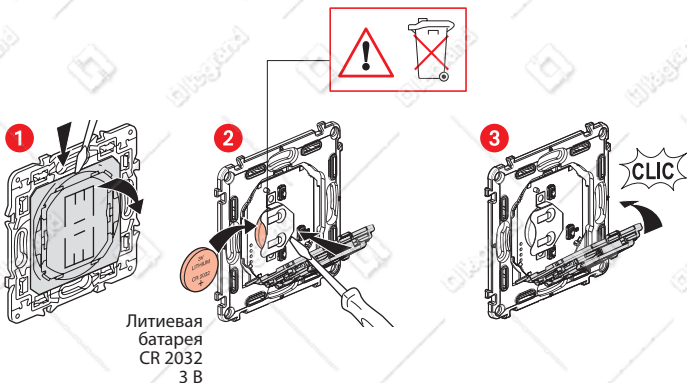

Установите умный беспроводной выключателя рольставней

Чтобы привязать умный беспроводной пульт рольставень к вашей сетевой электроустановке, следуйте указаниям:

- руководства пользователя вашего стартового пакета
- приложения Legrand Home + Control (раздел **Настройки/Добавить устройство**)
- или см. руководство пользователя на сайте **legrand.ru**

Замена батареи

УПРОЩЕННАЯ ДЕКЛАРАЦИЯ СООТВ. НОРМАМ ЕС

Нижеподписавшийся

Legrand

заявляет, что радио- и электрооборудование, упомянутое в этих документах, соответствует директиве 2014/53/EU. Полный текст декларации соответствия нормам ЕС

доступен на следующем сайте:

www.legrandoc.com