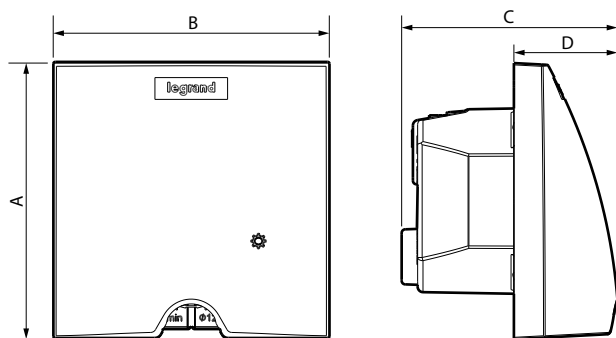

3. РАЗМЕРЫ (мм)

A	B	C	D
82	90	46	13

4. ПОДСОЕДИНЕНИЕ ПРОВОДНИКОВ

■ 4.1 Умный вывод кабеля

Тип клемм: винтовые
Вместимость: 3 x 2,5 мм²
Длина зачистки: 8 мм
Отвертка: плоская 3 мм
Рекомендуется подключать одножильные проводники

■ 4.2 Соединительные клеммы

Тип клемм: винтовые
Вместимость: 3 x 2,5 мм² + провод управления 4/6 команд
Длина зачистки: 9 мм
Отвертка: плоская 3 мм
С кабельными зажимами
Для кабелей: макс. Ø 12,5 мм
мин. Ø 3,7 мм
Разрешенные кабели H05 VVF или H07 RNF

5. ИНДИКАТОР И КНОПКА СБРОСА

Светодиодный индикатор: используется при настройке изделия

Кнопка сброса для возврата к заводским настройкам