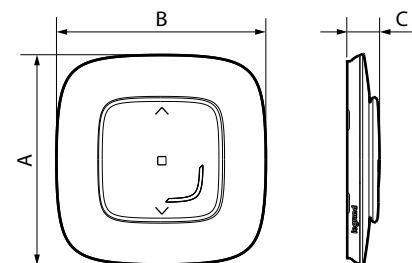

### 1. НАЗНАЧЕНИЕ

Зональное или централизованное управление умными проводными выключателями рольставней.

- Крепится прямо к стене с помощью многоразовых наклеек или винтами к коробке скрытого монтажа. Допускается многопостовая установка с другими электроустановочными изделиями.
- Допускается крепление и переустановка на мебели и других предметах интерьера.

### 3. РАЗМЕРЫ (мм)

A	B	D
90	90	14